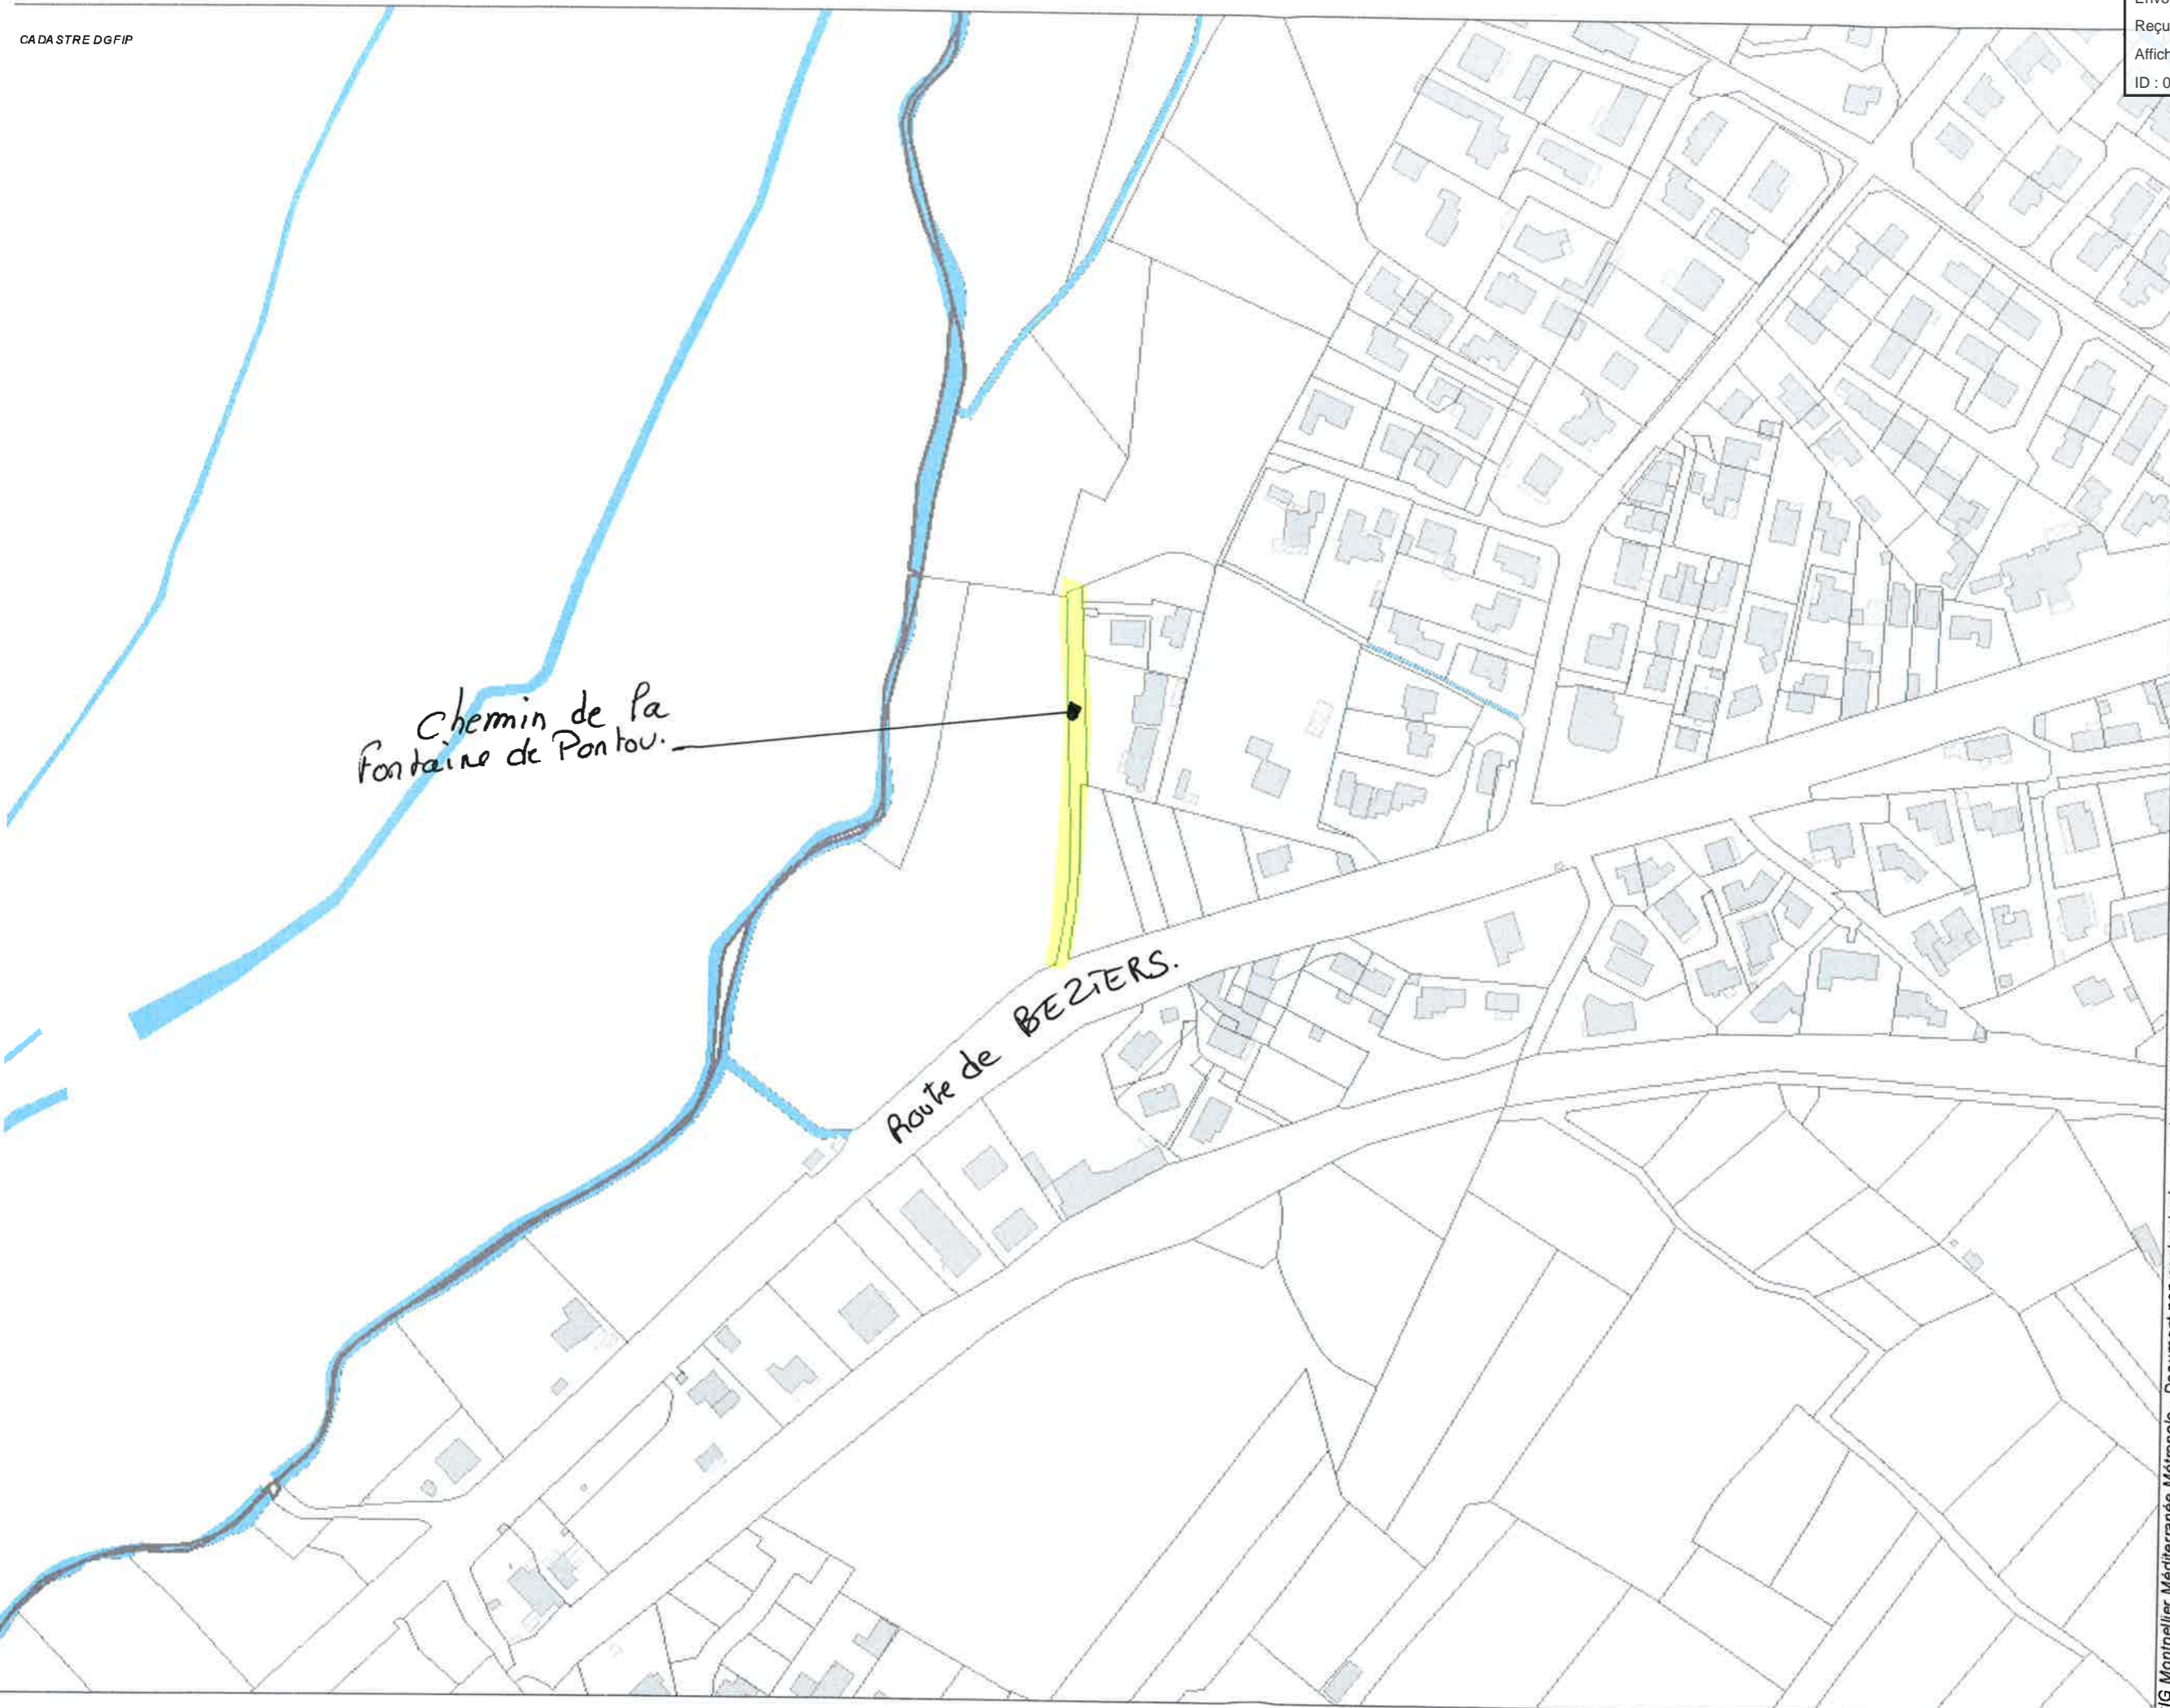

**Montpellier Méditerranée
Métropole**
17/12/2019

*Chemin de la
Fontaine de Pontou.*

Route de BEZIERS.

SIG Montpellier Méditerranée Métropole - Document non contractuel sans valeur juridique.

0 65 130 260 Mètres