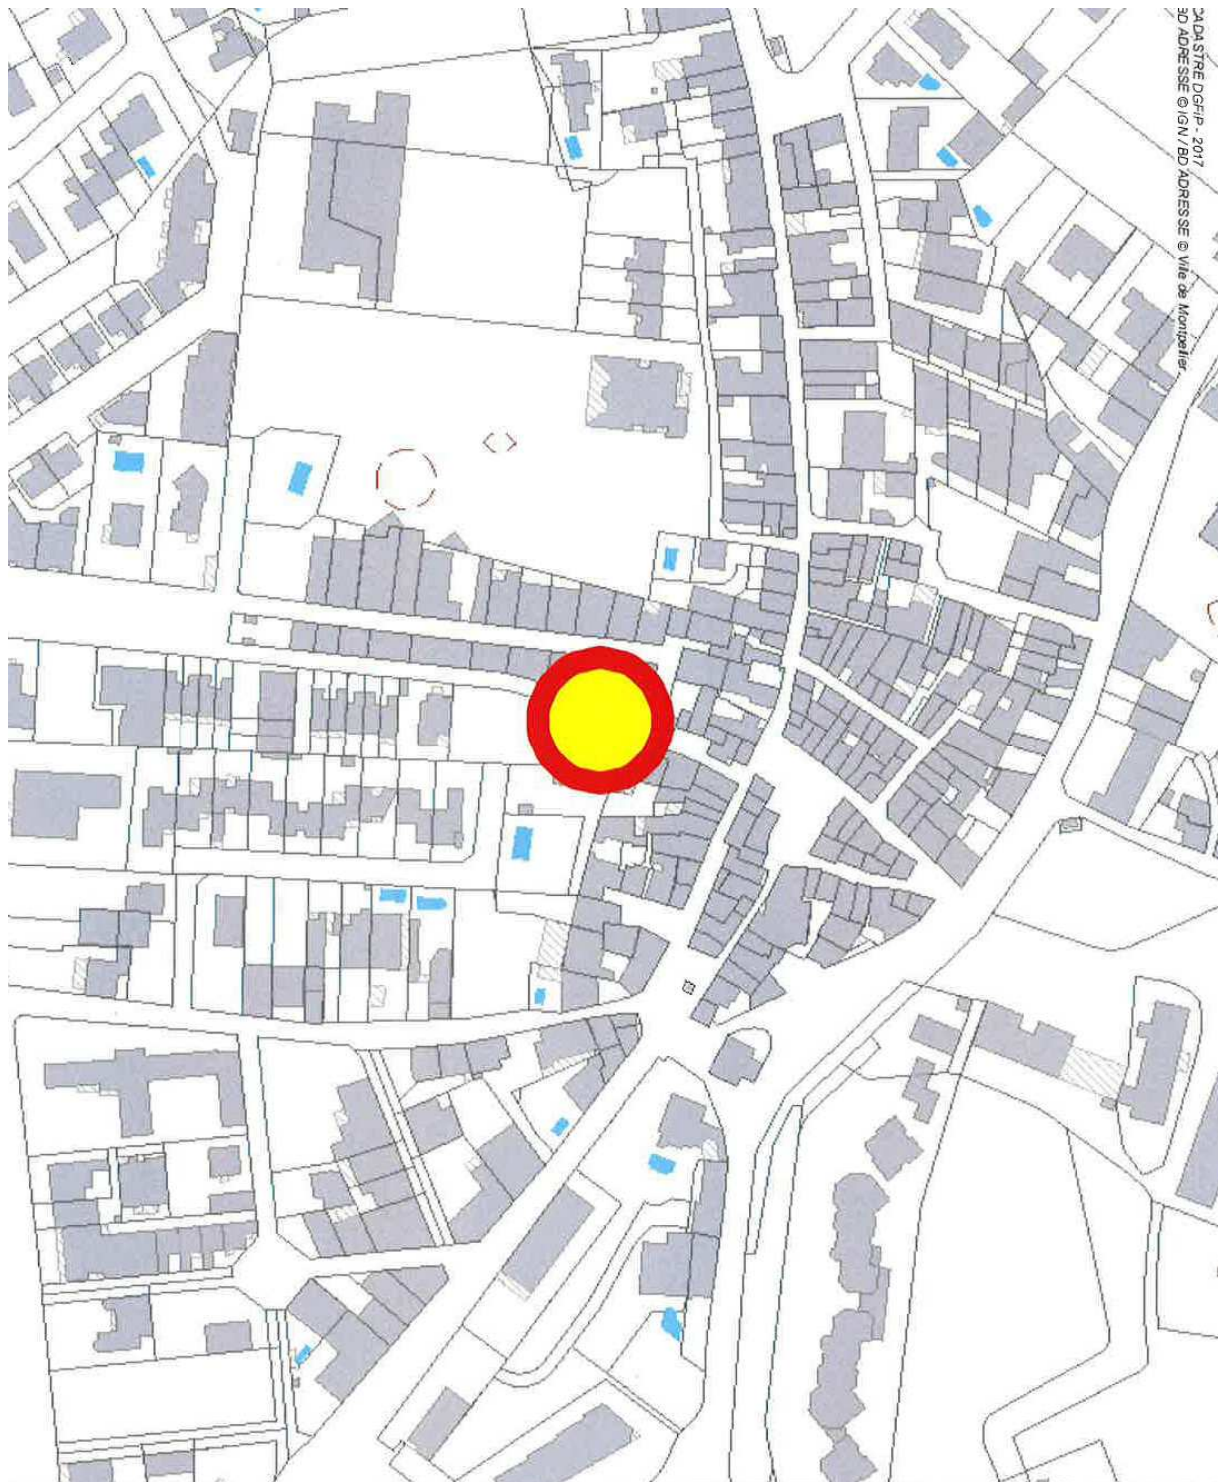

Envoyé en préfecture le 26/03/2018

Reçu en préfecture le 26/03/2018

Affiché le

SLO

LOCALISATION DE LA PARCELLE BO 175 ID : 034-213402704-20180326-18_2018SG-DE

Envoyé en préfecture le 26/03/2018

Reçu en préfecture le 26/03/2018

Affiché le

SLO

ID : 034-213402704-20180326-18_2018SG-DE