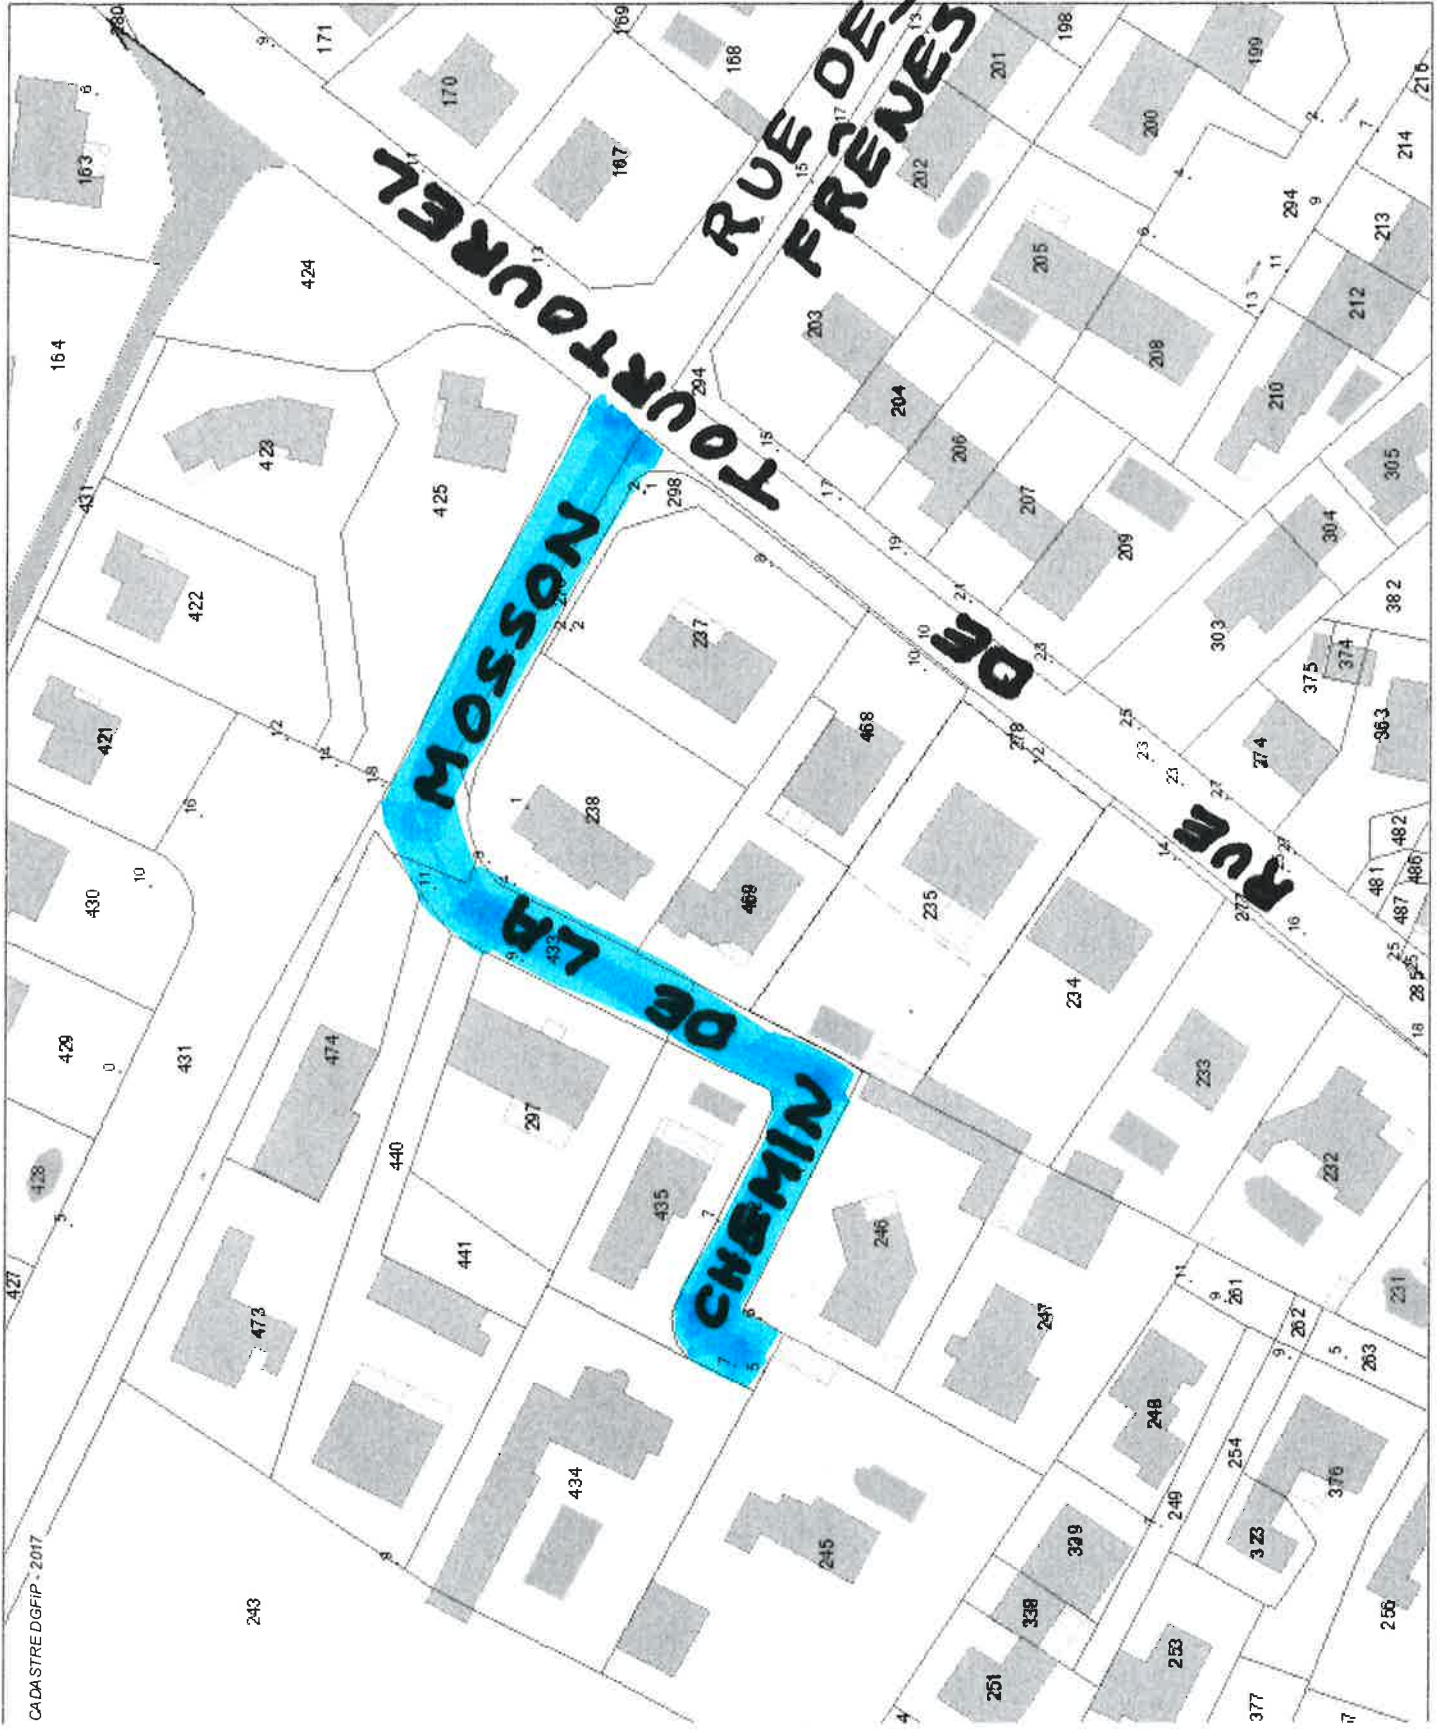

Montpellier Méditerranée Métropole
23/10/2017

Envoyé en préfecture le 13/11/2017
Reçu en préfecture le 13/11/2017
Affiché le
ID : 034-213402704-201711109-2017_89-DE

Légende

- Adresse postale
- Réseaux hydrographiques
- limite ne formant pas de parcelle
- parapet ou aqueduc
- tunnel
- cimetière
- piscine
- Voie Privée
- Bâtiment dur
- Bâtiment léger
- Parcelles
- Parcelles rejetées
- Subdivisions fiscales
- Communes

SIG Montpellier Méditerranée Métropole - Document non contractuel sans valeur juridique

0 15 30 60 Mètres